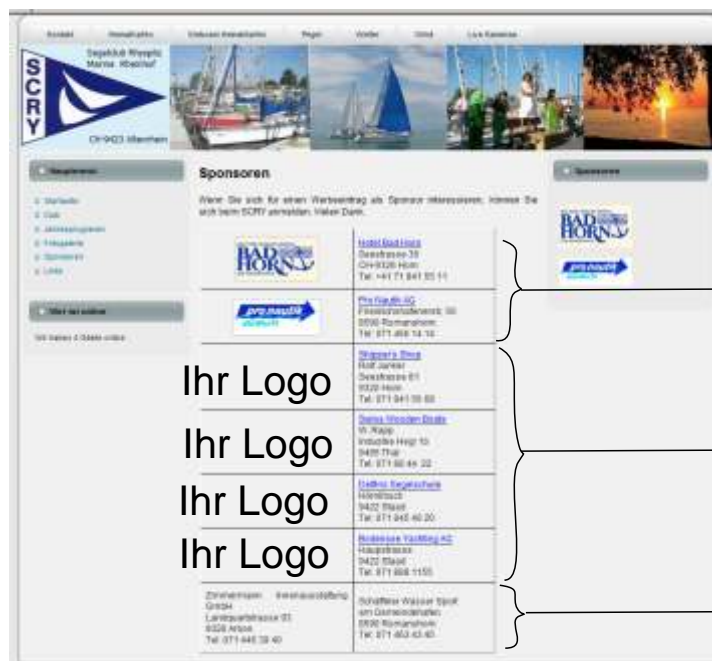

SEGELCLUB RHYSPITZ

Heimathafen: Marina Rheinhof Altenrhein

Ihr Werbebanner und Link zur ihrer Homepage bringt Sie ihren Kunden näher.

Homepage
Eröffnungsseite:

Homepage
Sponsorensseite:

Ihr Logo

Ihr Logo

Ihr Logo

Ihr Logo

Kategorie A

Kategorie B

Kategorie C

Preise:

Kat.	Beschrieb:	Preis / Jahr
A	Mit Signet + Link zur Sponsoren-Homepage; auf unserer Front- / Einstiegsseite und zusätzlichem Eintrag auf der Sponsorensseite (ebenfalls mit Signet und Link)	300.--
B	Mit Signet + Link zur Sponsoren-Homepage; auf unserer separaten Sponsorensseite	150.-
C	Eintrag auf Sponsorensseite ohne Link (Sponsoren ohne HP)	100.-